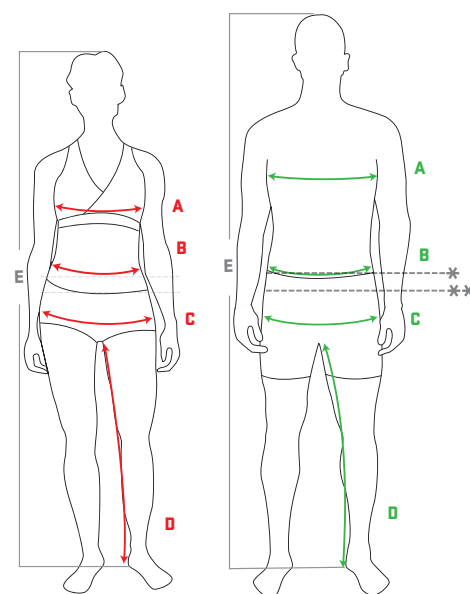

DAMESTØRRELSER

C: Normale hofter	XS		S		M		L	XL		XXL		3XL
E: Lengde 168 cm (± 4 cm)	C30	C32	C34	C36	C38	C40	C42	C44	C46	C48	C50	C52
A Brystvidde	72	76	80	84	88	92	96	100	104	110	116	122
B Midjevidde	62	65	68	71	74	78	82	86	90	95	101	107
C Hoftevidde	84	87	90	93	96	99	102	106	110	115	120	
D Indre benlengde	77	77	77	78	79	80	81	82	83	83	83	

D: Brede hofter	D19	D20	D21	D22	D23	D24	D25
E: Lengde 162 cm (± 4 cm)							
A Brystvidde	88	92	96	100	104	110	116
B Midjevidde	77	81	85	89	93	98	104
C Hoftevidde	102	105	108	112	116	121	126
D Indre benlengde	75	76	77	78	79	79	79